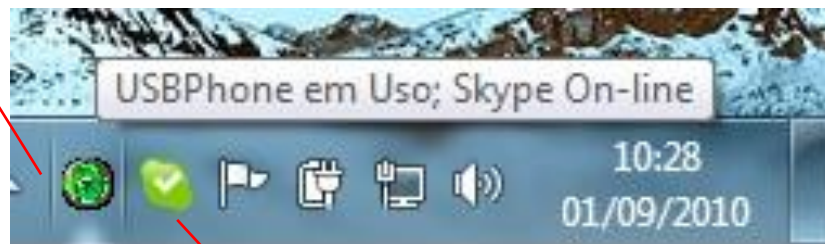

Guia de instalação Telefone Skype FT1971SK

Para configurar o Telefone Skype

- Após finalizar a configuração, na barra de tarefas nos ícones de notificações, podemos verificar que o Skype e o aplicativo do telefone estão funcionando. Ambos tem que estar na cor verde.

Skype Detect

Skype