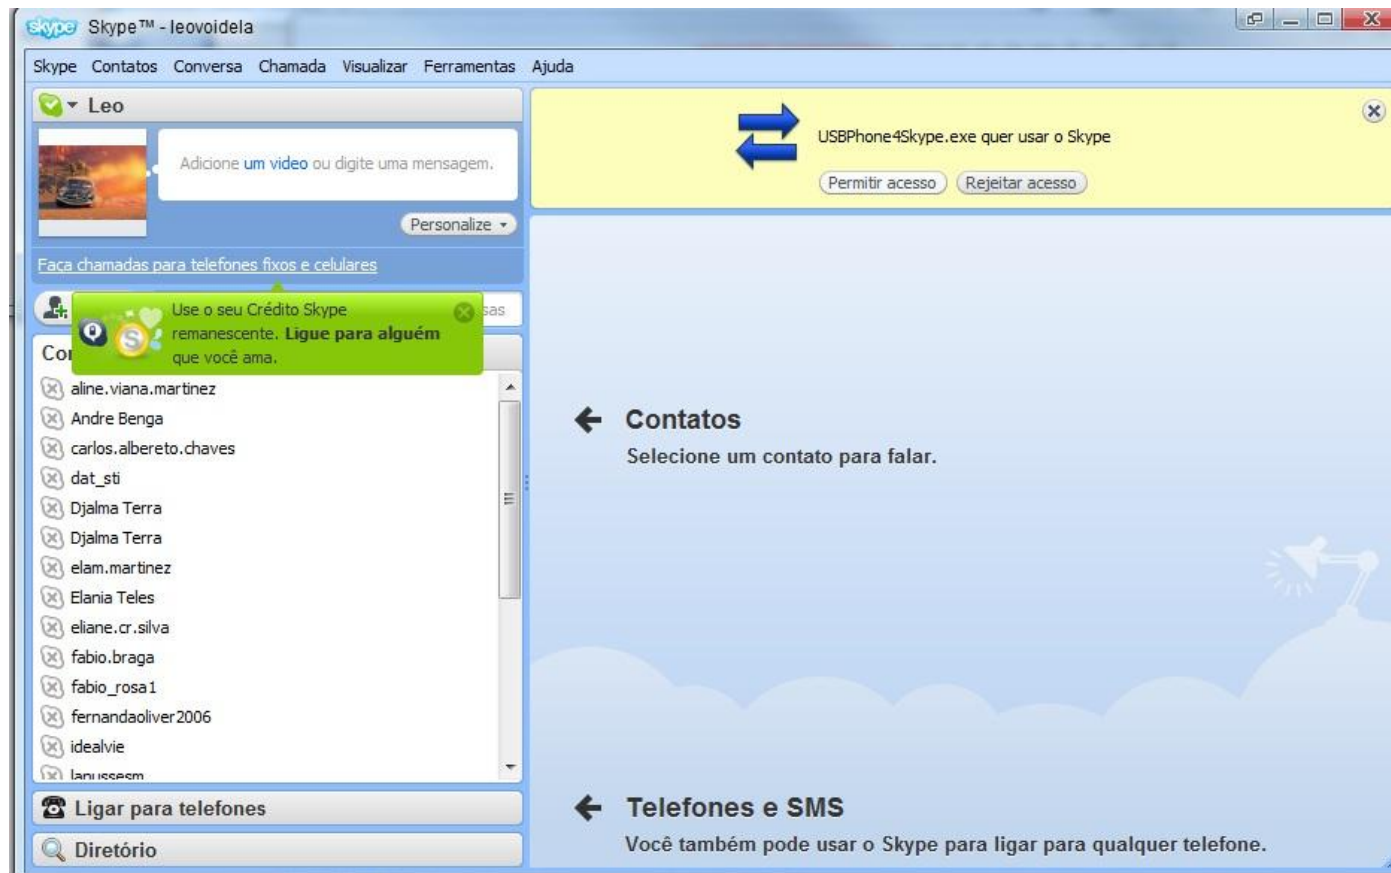

Guia de instalação Telefone Skype FT1971SK

Para configurar o Telefone Skype

- O aplicativo Skype, irá questionar o acesso ao “USBPhone4Skype”, clicar em permitir acesso.

SEMP TOSHIBA

Elaboração: Leonardo Benites Voidela