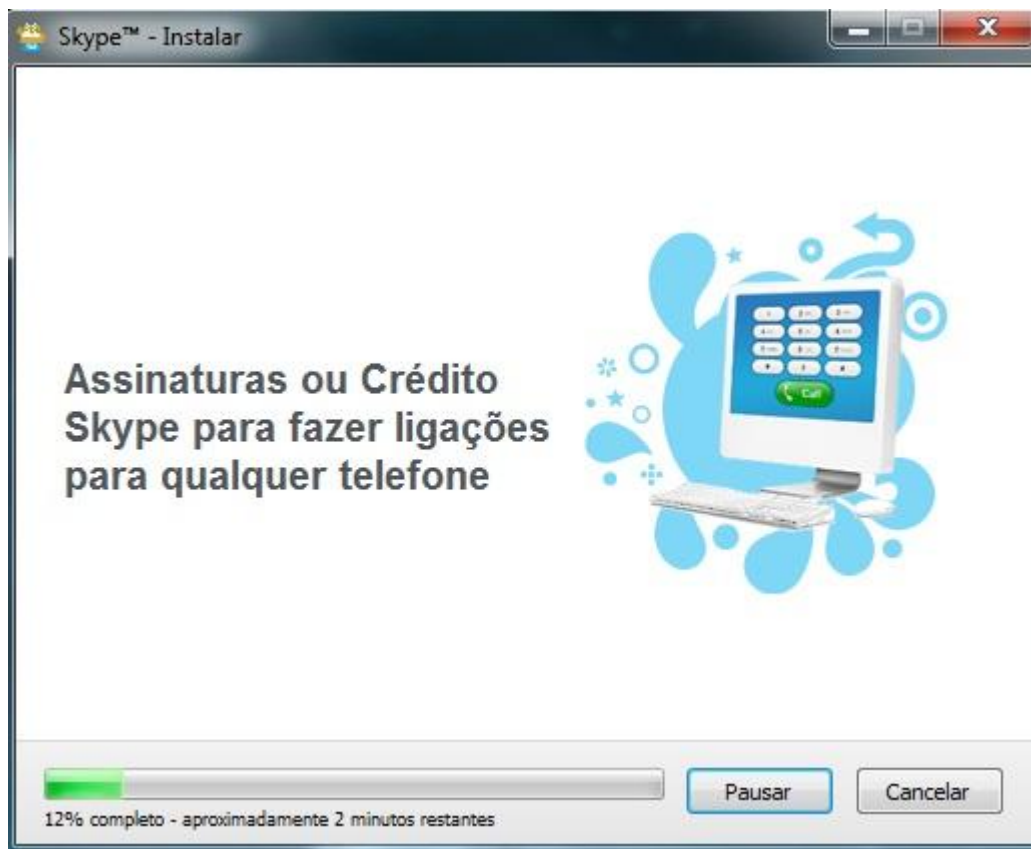

Guia de instalação Telefone Skype FT1971SK

Para instalar o Skype

- Aguardar o Download e a instalação dos arquivos.

SEMP TOSHIBA

Elaboração: Leonardo Benites Voidela