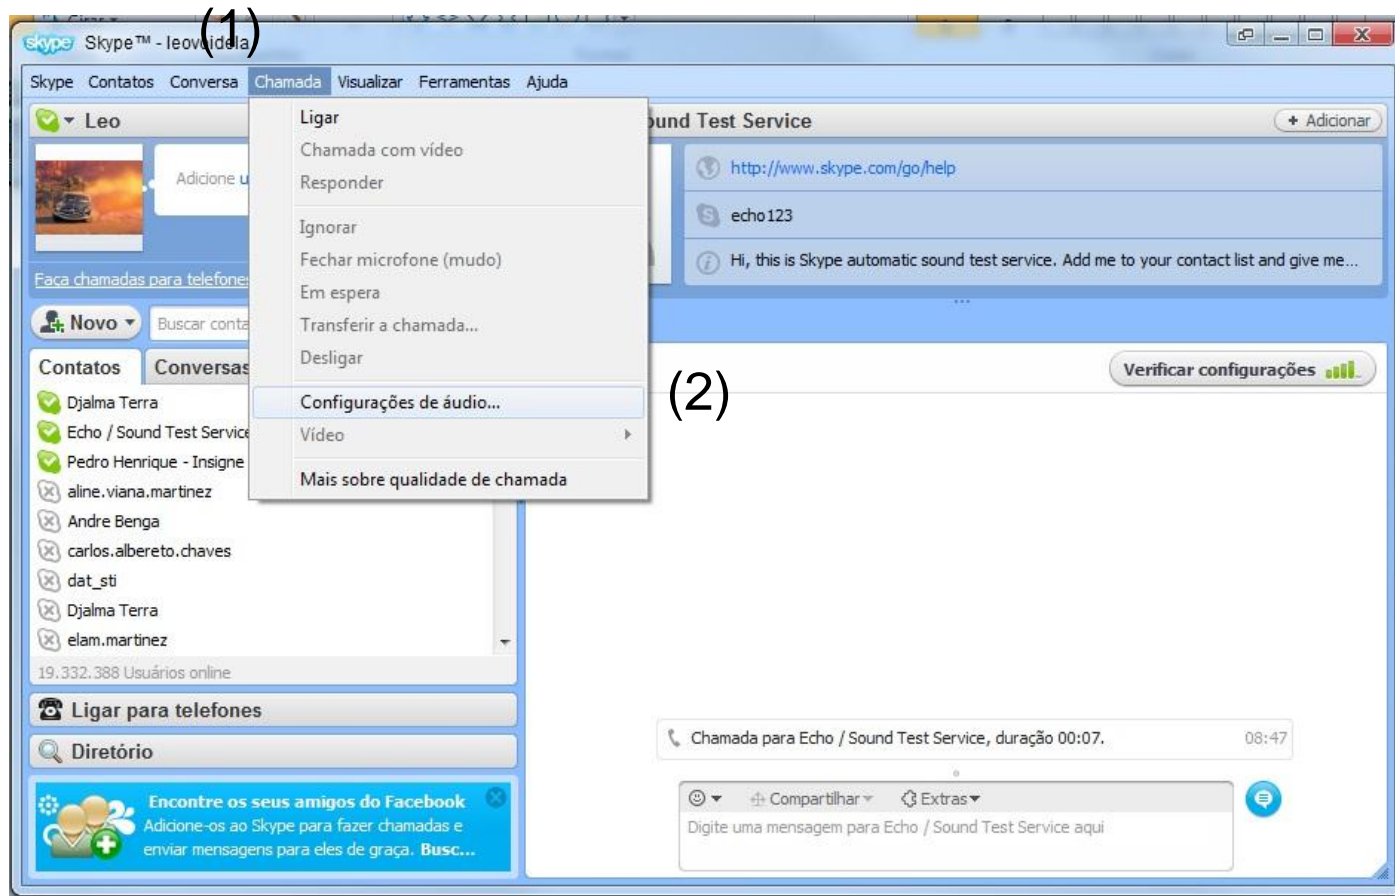

Guia de instalação Telefone Skype FT1971SK

Para configurar o Telefone Skype

- Após aceitar o dispositivo, verificar as configurações de áudio do Skype.
- Para verificar, clique no menu Chamada (1), e em Configurações de Áudio (2)

SEMP TOSHIBA

Elaboração: Leonardo Benites Voidela