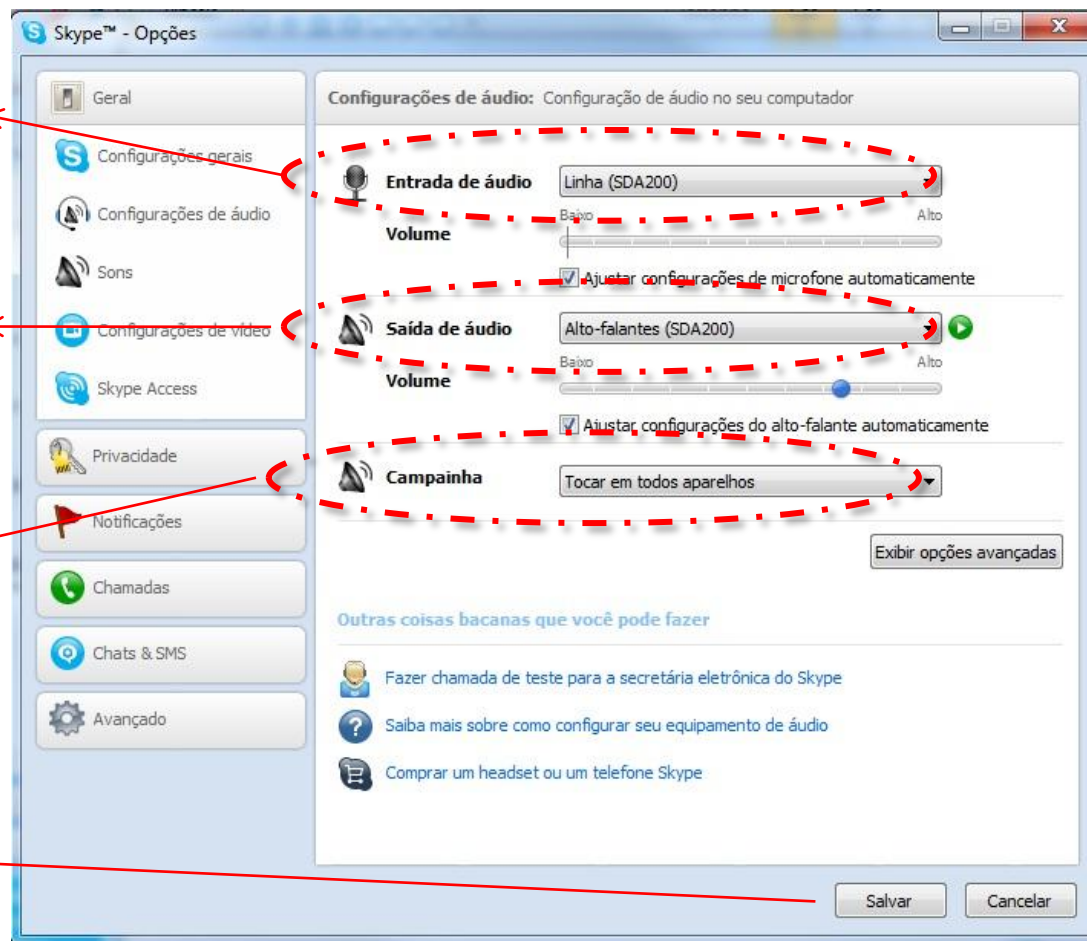

Guia de instalação Telefone Skype FT1971SK

Para configurar o Telefone Skype

- Selecionar as seguintes opções.

Entrada de Áudio:
Selecionar a opção “Linha (SDA200)”.

Saída de Áudio:
Selecionar a opção “Alto-falantes (SDA200)”.

Campaina:
Selecionar a opção “Tocar em todos os aparelhos”.

Clicar em Salvar.

SEMP TOSHIBA

Elaboração: Leonardo Benites Voidela