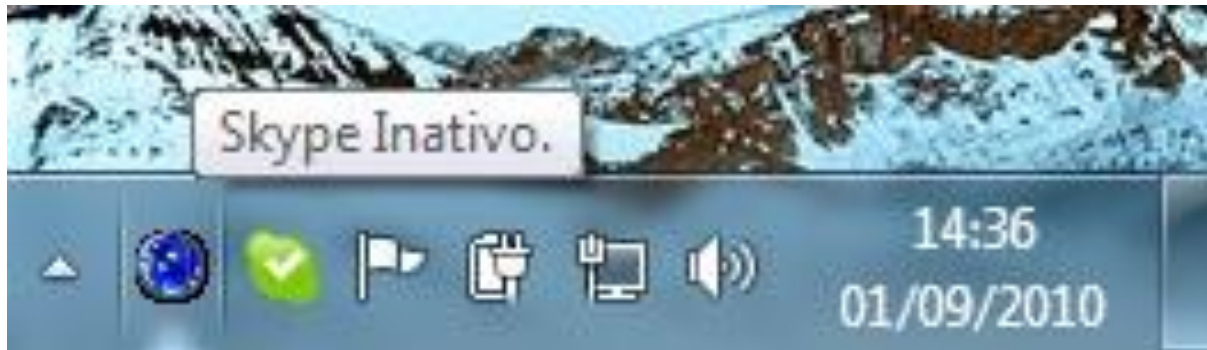

Guia de instalação Telefone Skype FT1971SK

- Pode ocorrer que no final da instalação dos aplicativos o Skype Detect, não consiga conexão com o Skype.
- Para solucionar, feche o Skype e o Skype Detect e abra ambos novamente.