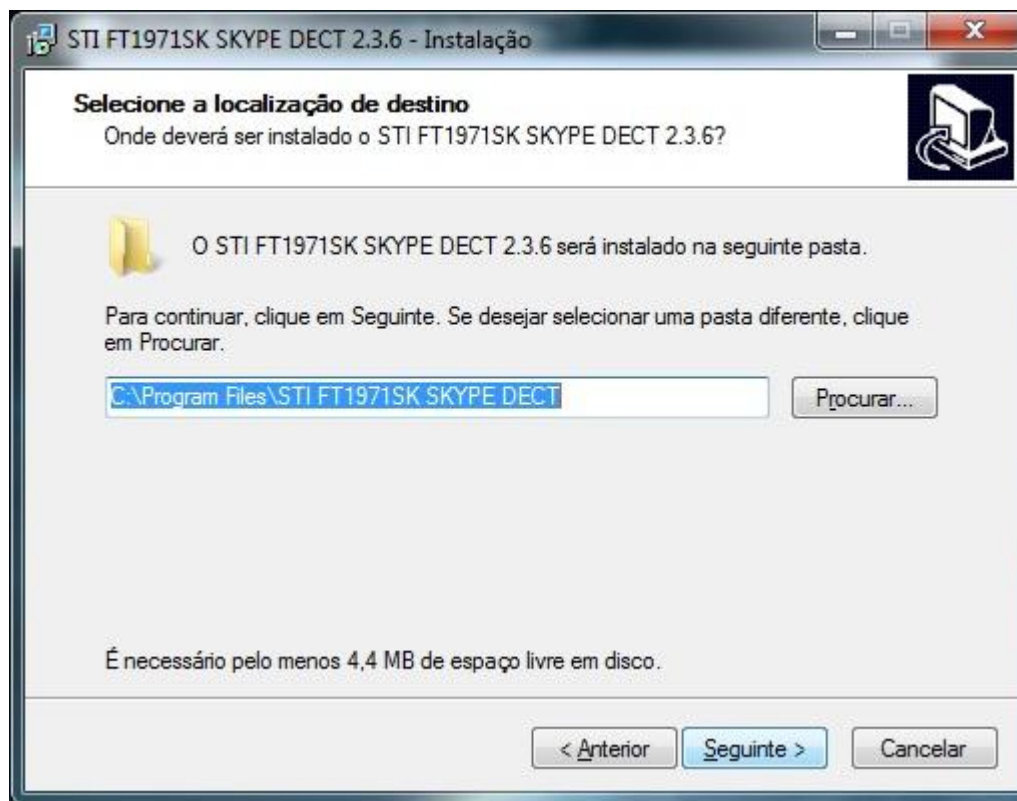

Guia de instalação Telefone Skype FT1971SK

Para instalar o SKYPE DETECT

- Selecionar a pasta de destino e clicar em “Seguinte”.

SEMP TOSHIBA

Elaboração: Leonardo Benites Voidela