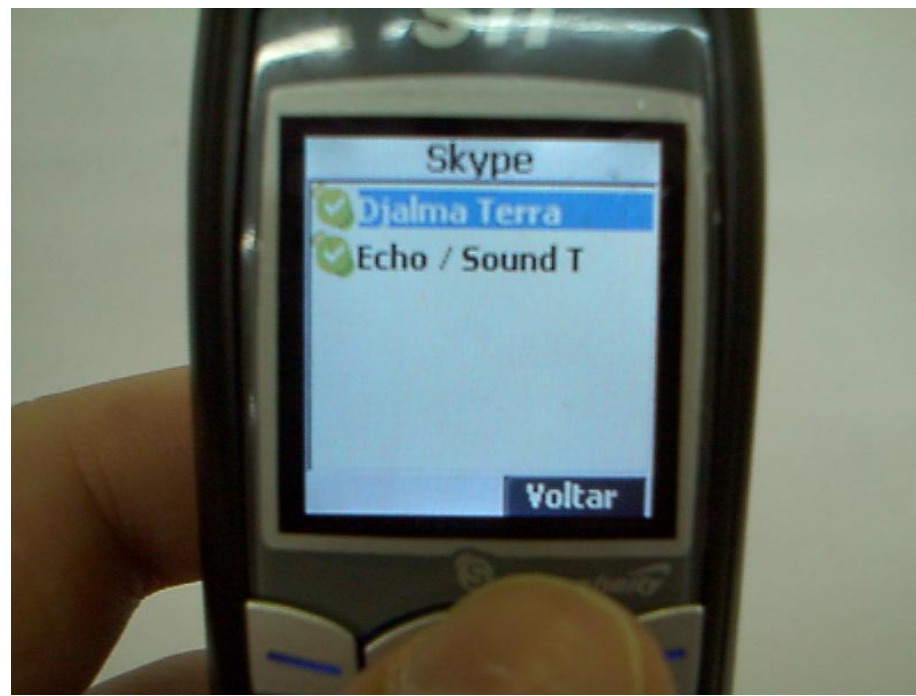

Guia de instalação Telefone Skype FT1971SK

Para obter a lista de contatos Skype via telefone.

- Para obter a lista de contatos, podemos também clicar com o botão de navegação para cima, aguardar alguns segundos que listagem aparecera no display.

SEMP TOSHIBA

Elaboração: Leonardo Benites Voidela