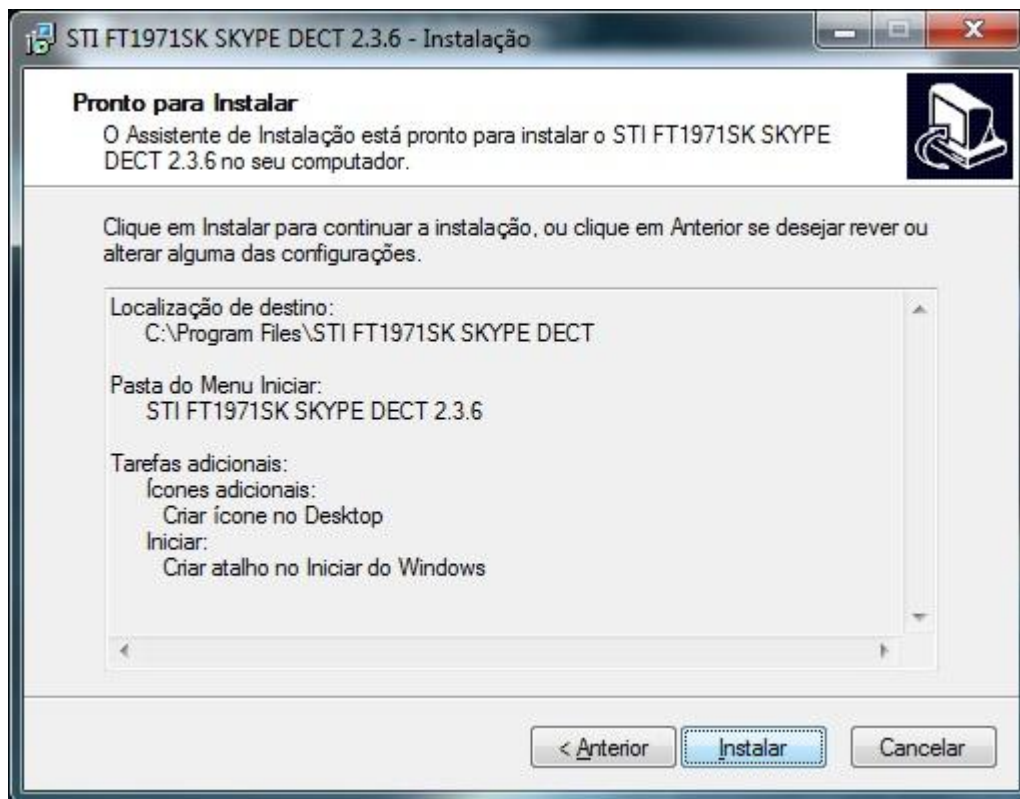

Guia de instalação Telefone Skype FT1971SK

Para instalar o SKYPE DETECT

- Clicar em “Instalar”.

SEMP TOSHIBA

Elaboração: Leonardo Benites Voidela