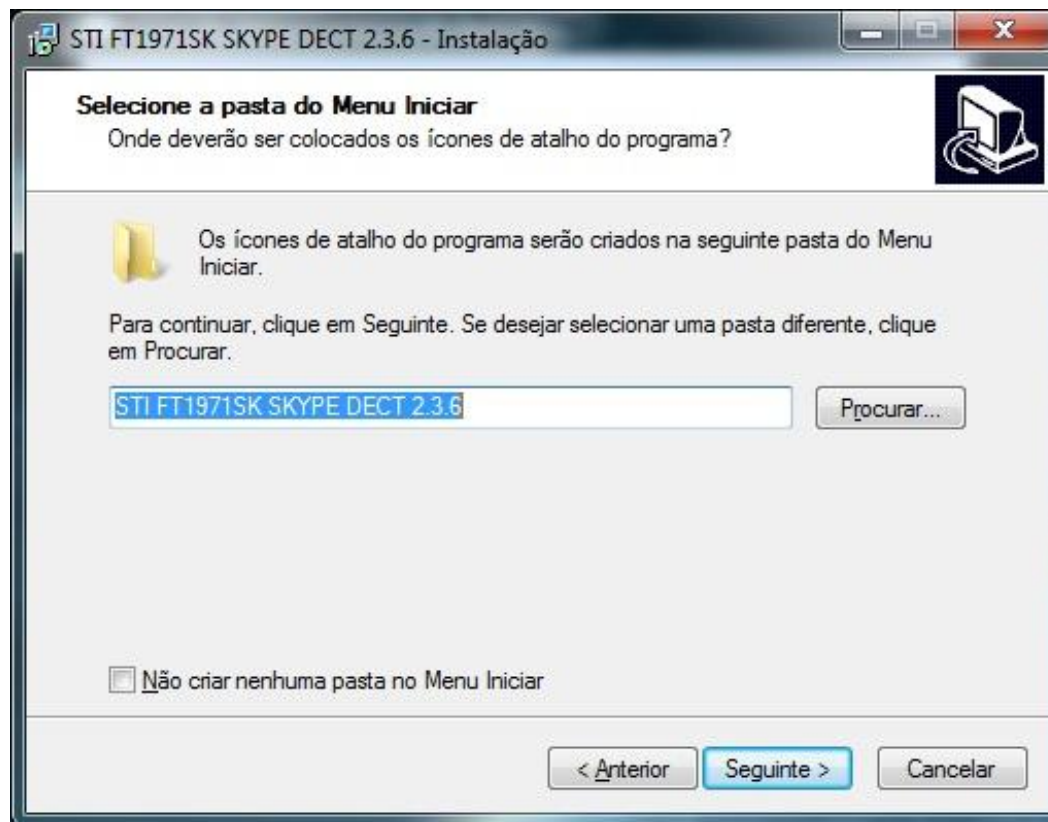

Guia de instalação Telefone Skype FT1971SK

Para instalar o SKYPE DETECT

- Selecionar a pasta a ser criada no menu Iniciar e clicar em “Seguinte”.

SEMP TOSHIBA

Elaboração: Leonardo Benites Voidela