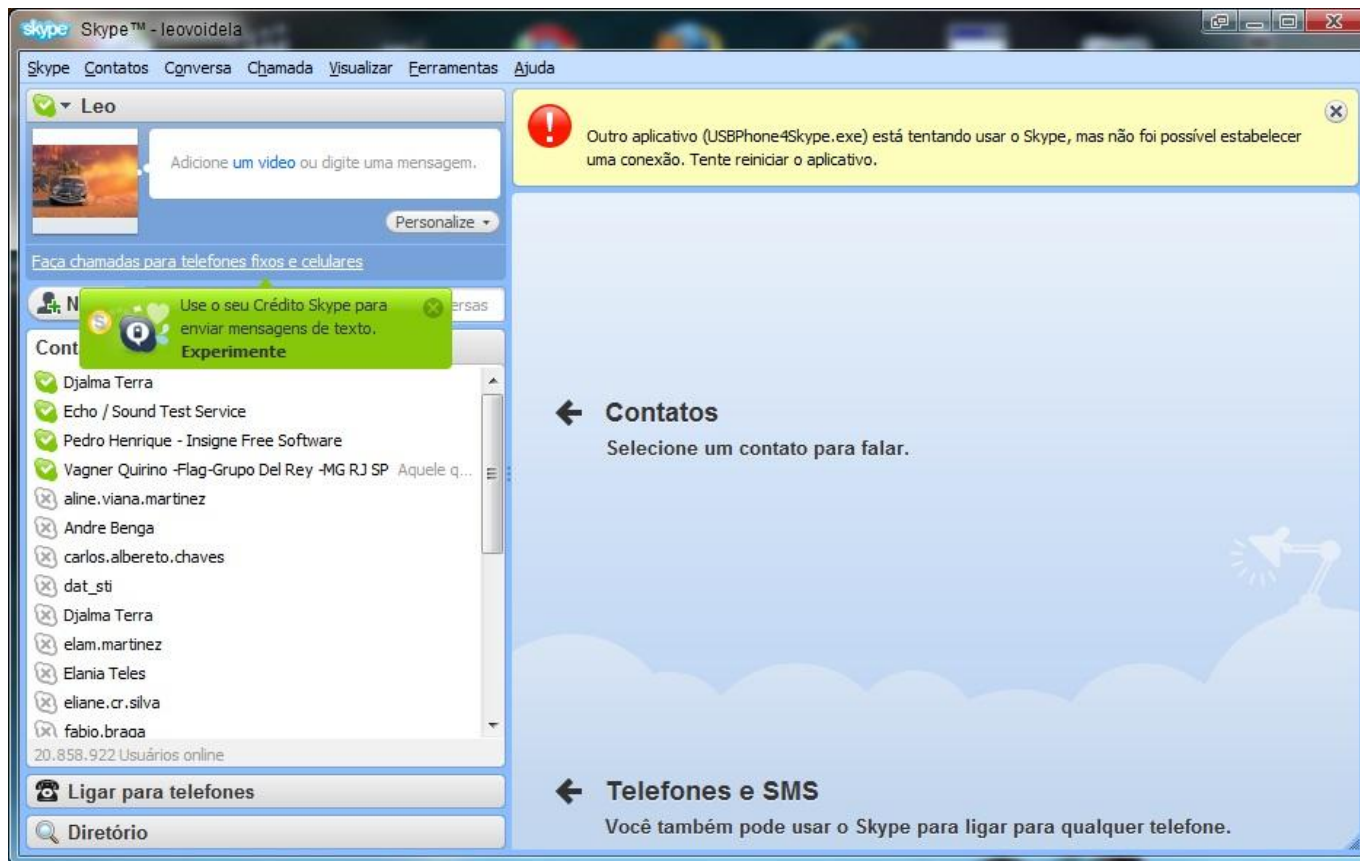

Guia de instalação Telefone Skype FT1971SK

Possíveis problemas

- Pode ocorrer que no final da instalação o Skype não consiga conexão com o telefone.
- Para solucionar, feche o Skype e o Skype Detect e abra ambos novamente.

SEMP TOSHIBA

Elaboração: Leonardo Benites Voidela