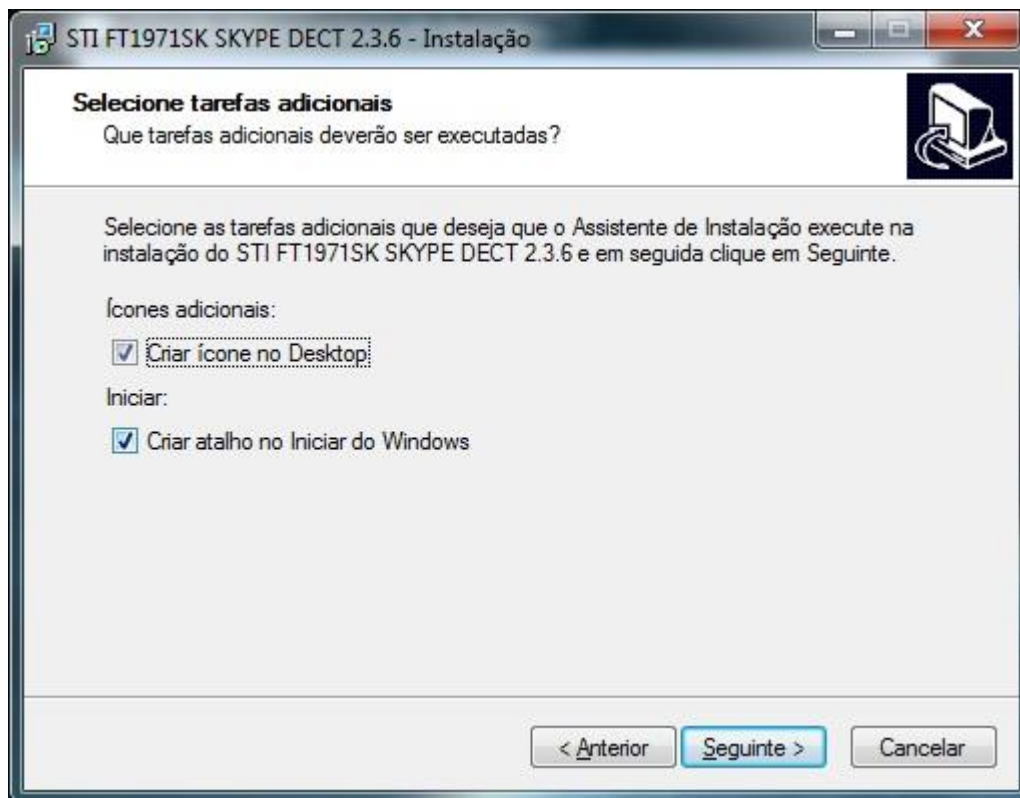

Guia de instalação Telefone Skype FT1971SK

Para instalar o SKYPE DETECT

- Escolher onde será criado os ícones de acesso do aplicativo e clicar em “Seguinte”

SEMP TOSHIBA

Elaboração: Leonardo Benites Voidela