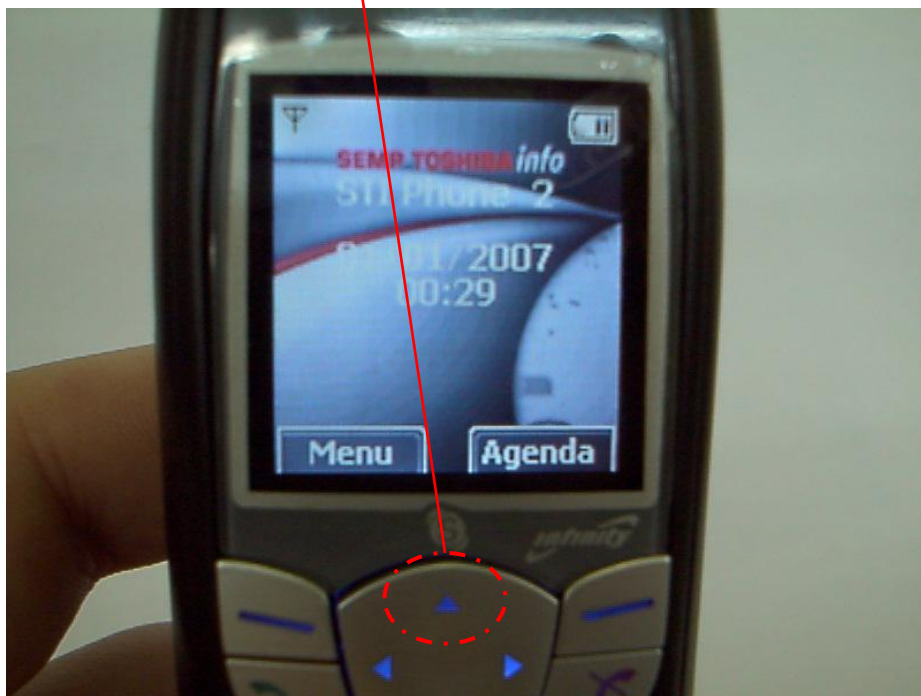

Guia de instalação Telefone Skype FT1971SK

Para obter a lista de contatos Skype via telefone.

- Para obter a lista de contatos, podemos também clicar com o botão de navegação para cima, aguardar alguns segundos que listagem aparecera no display.

SEMP TOSHIBA

Elaboração: Leonardo Benites Voidela