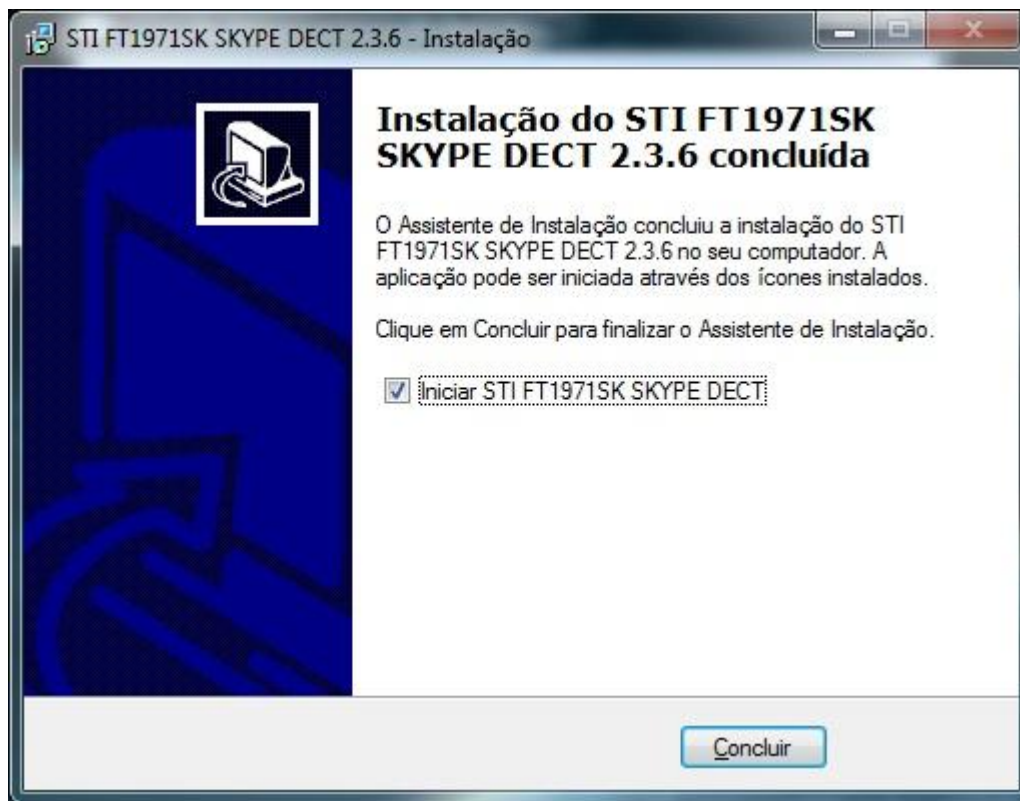

Guia de instalação Telefone Skype FT1971SK

Para instalar o SKYPE DETECT

- Clicar em “Concluir”.

SEMP TOSHIBA

Elaboração: Leonardo Benites Voidela